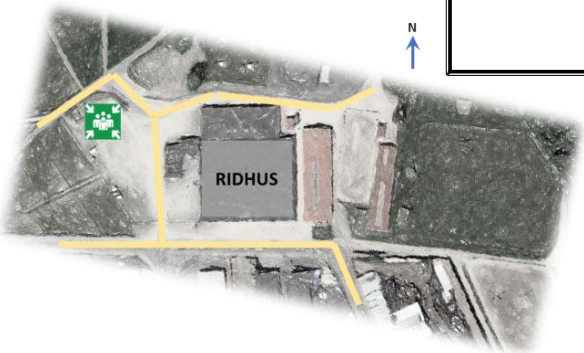

Situationsplan