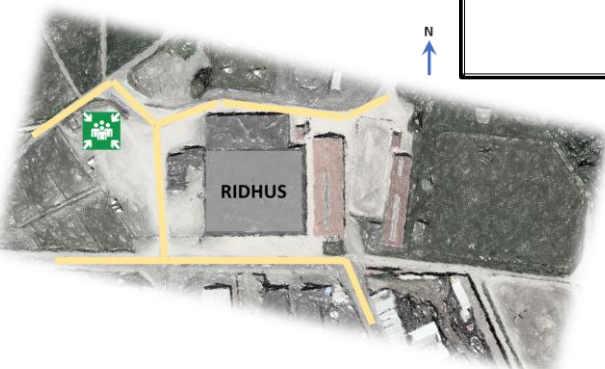

Situationsplan