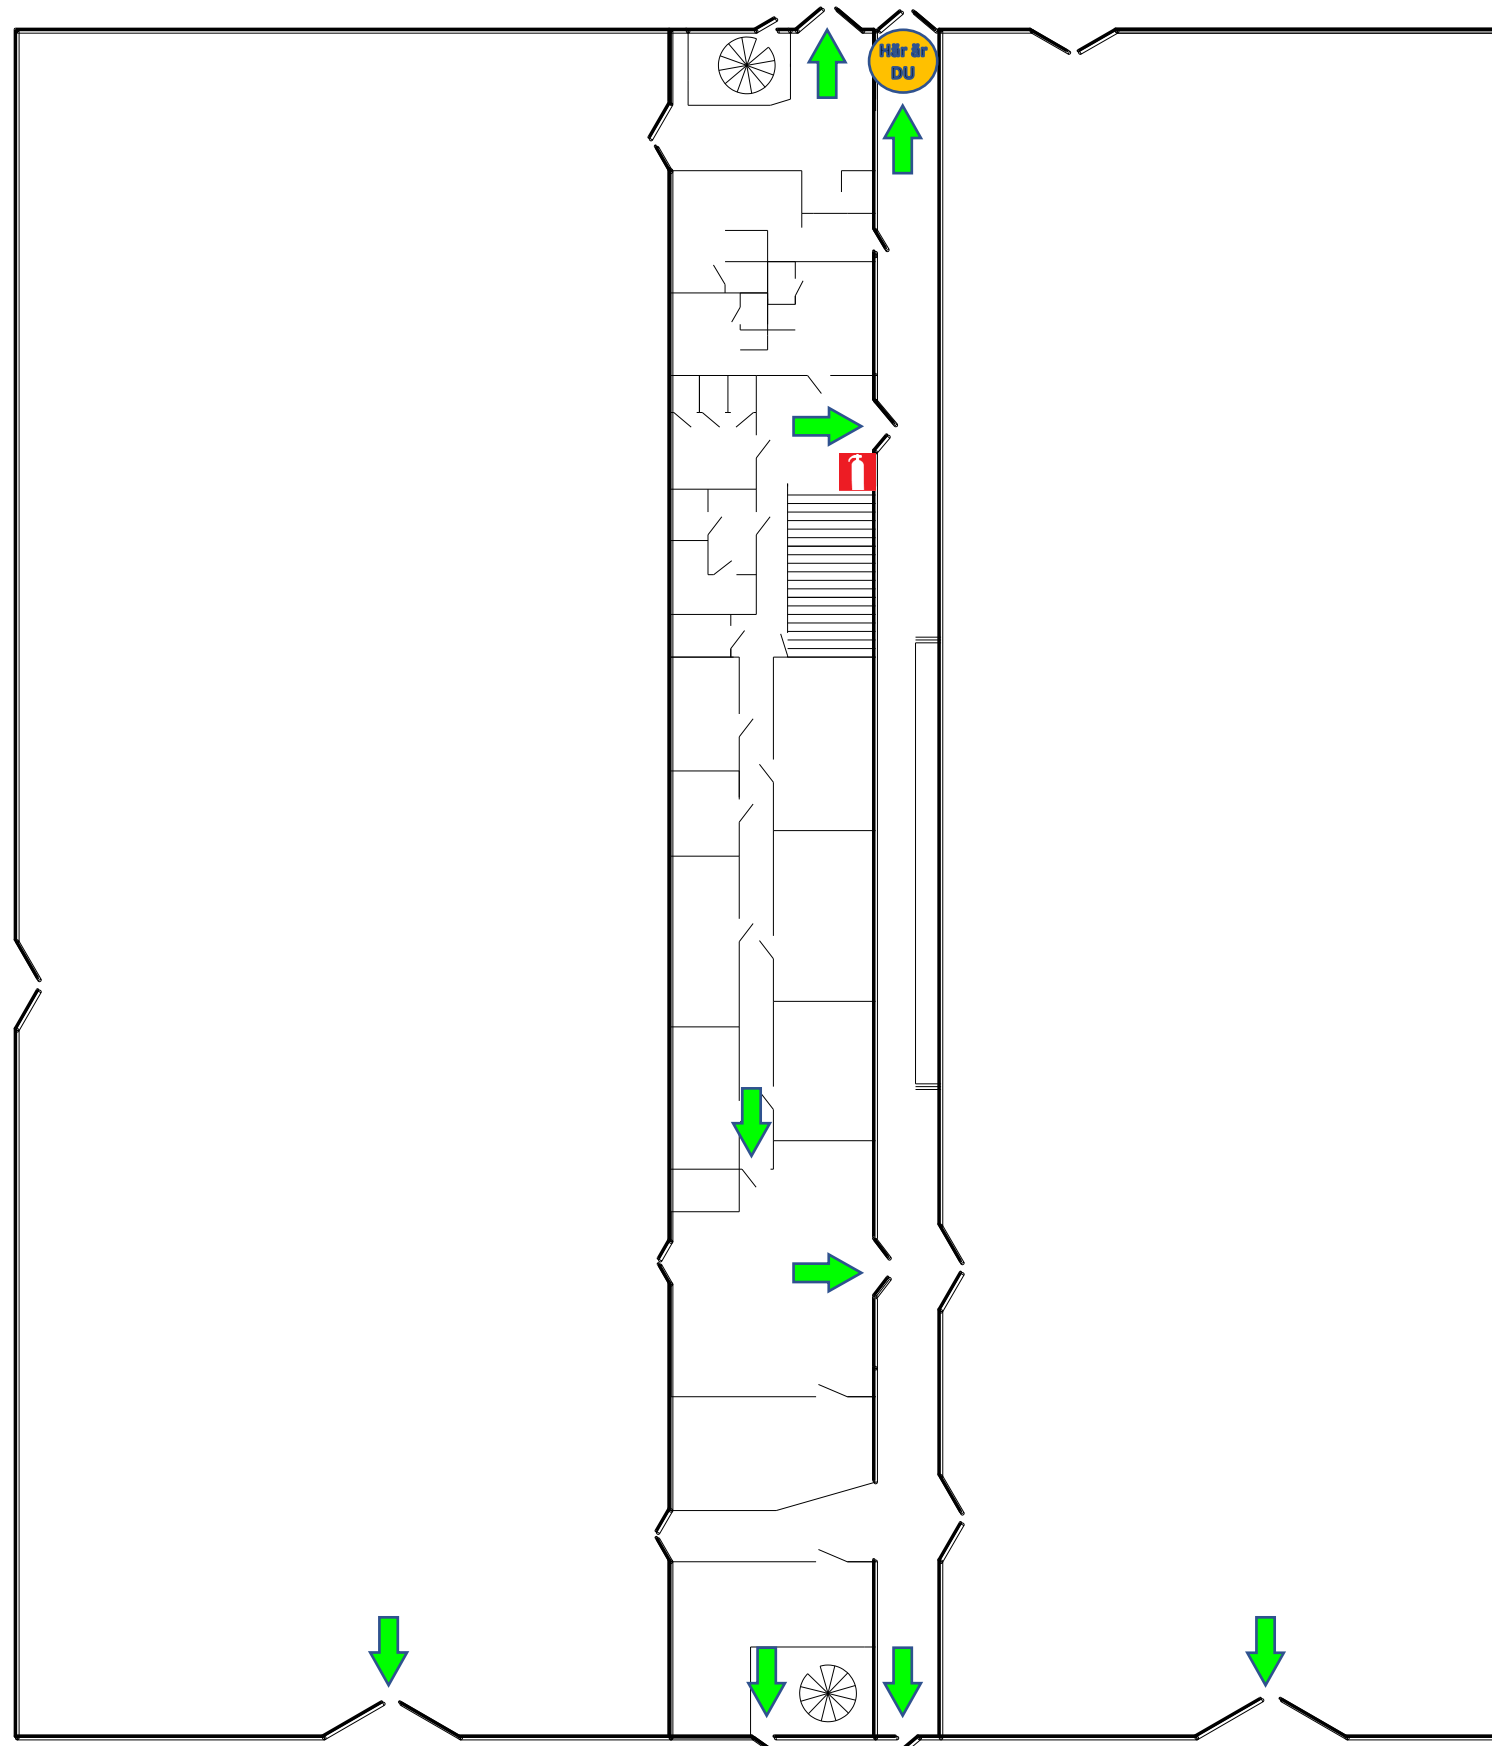

UTRYMNINGSPLAN/EVACUATION PLAN

Vid brand eller annan fara

Rädda de som är i fara

Larma **112**

Adress: **Varbergs Ridklubb**
Kvarnagårdsvägen 2
432 32 Varberg

GPS: La 57.1288, Lo 12.2918

Varna övriga

Släck branden om möjligt

Utrym via närmsta utrymn.väg.

Gå till återsamlingsplatsen vid
Parkeringsplats vid SRG-hagar.

In case of emergency

Save those in danger

Call **112**

Address: **Varbergs Ridklubb**
Kvarnagårdsvägen 2
432 32 Varberg

GPS: La 57.1288, Lo 12.2918

Warn others

Extinguish the fire if possible

Escape via the nearest escape
route. Go to the assembly point,

Parking space at SRG paddocks.

Teckenförklaring / Legend

	Här är DU You are here
	Utrymningsväg Escape route
	Brandsläckare Fire extinguisher
	Brandpost Hydrant
	Återsamlingsplats Assembly point
	Hjärtstartare Defibrillator