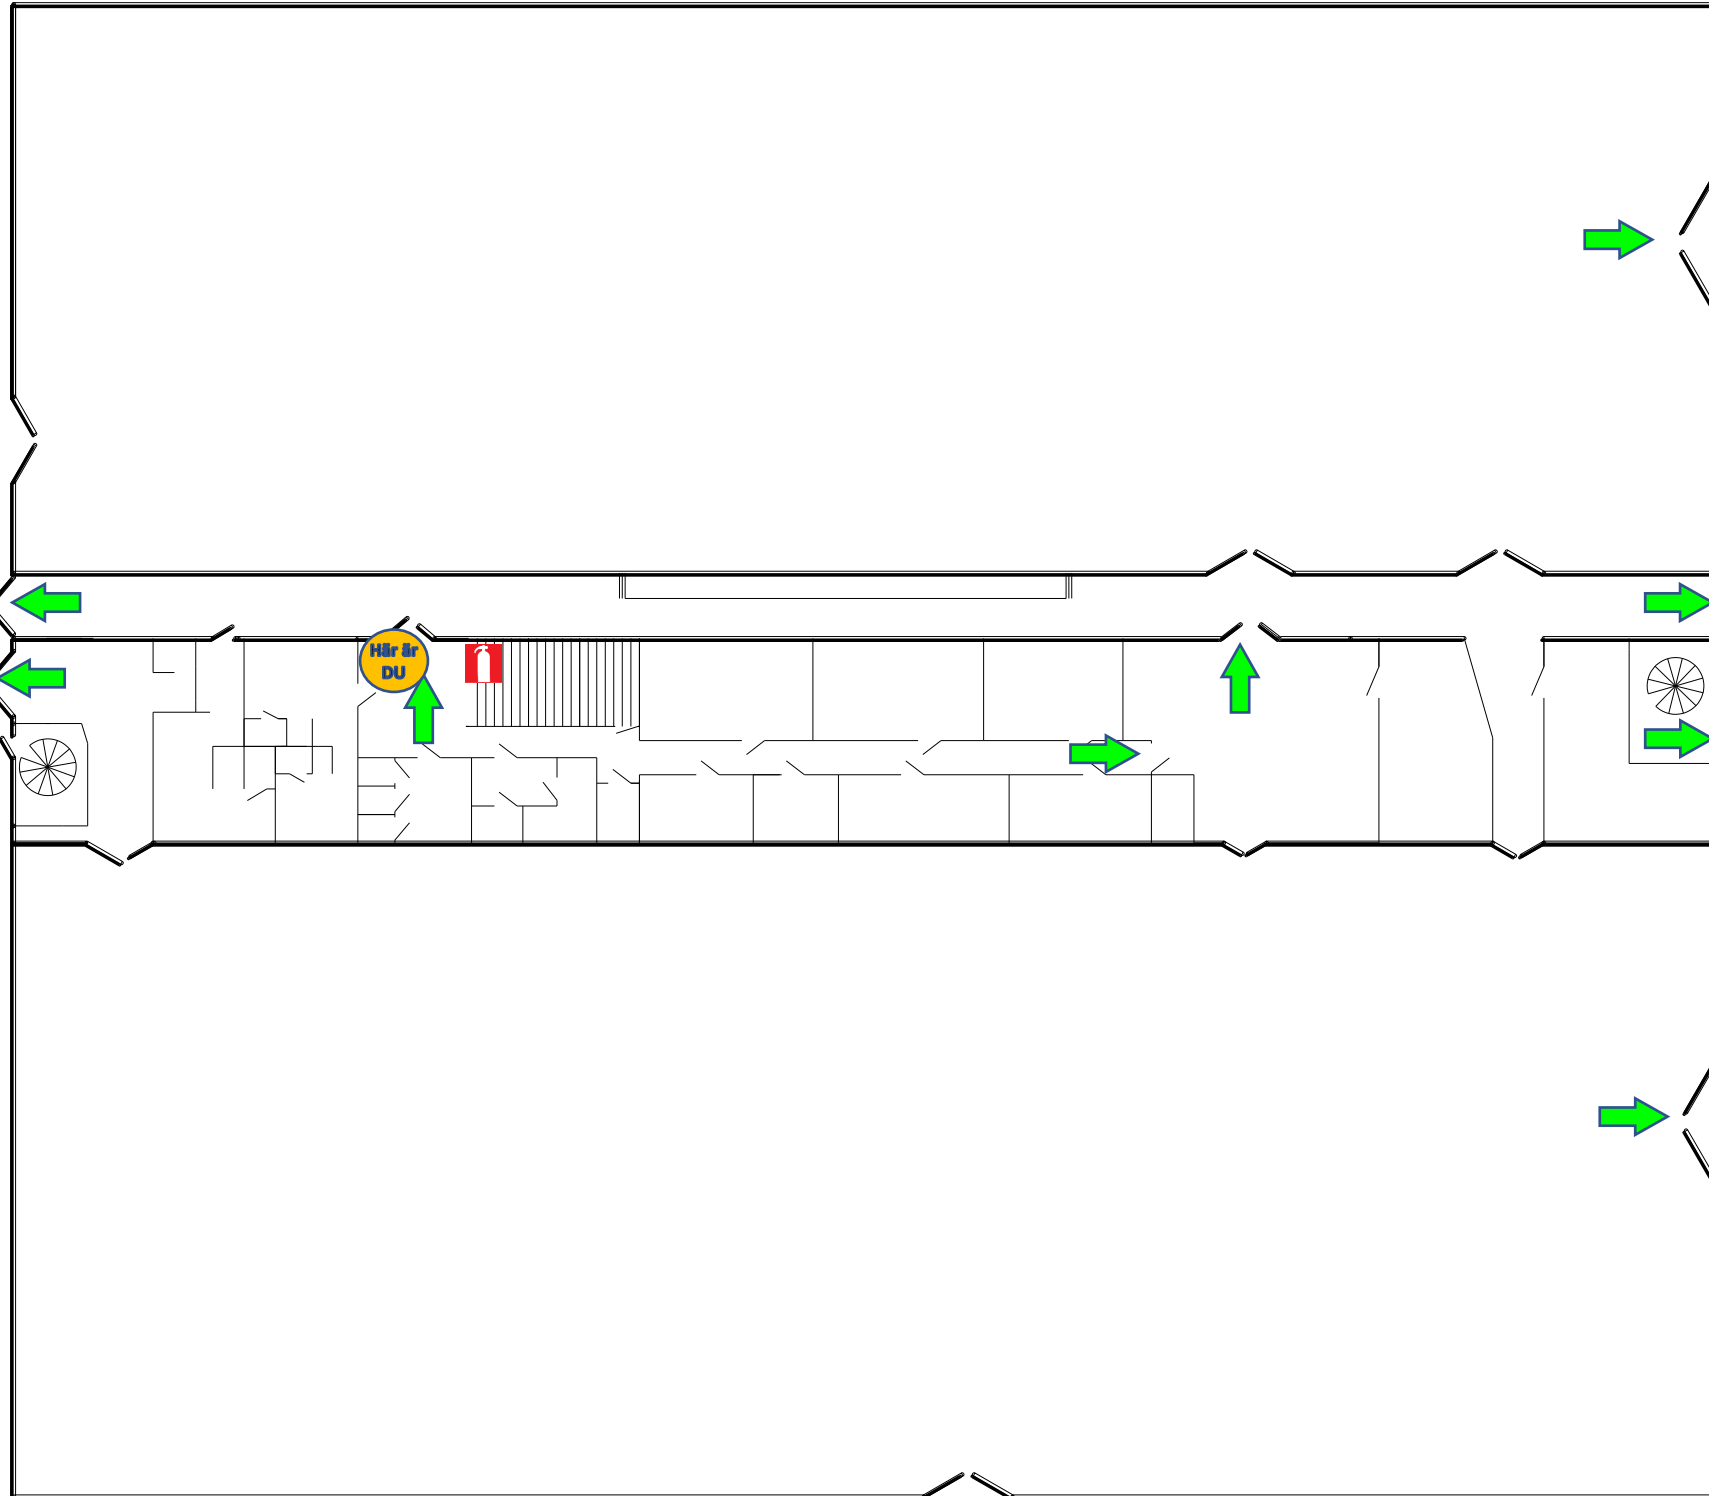

Situationsplan

UTRYMNINGSPLAN/EVACUATION PLAN

Vid brand eller annan fara

Rädda de som är i fara

Larma **112**

Adress: **Varbergs Ridklubb**
Kvarnagårdsvägen 2
432 32 Varberg

GPS: La 57.1288, Lo 12.2918

Varna övriga