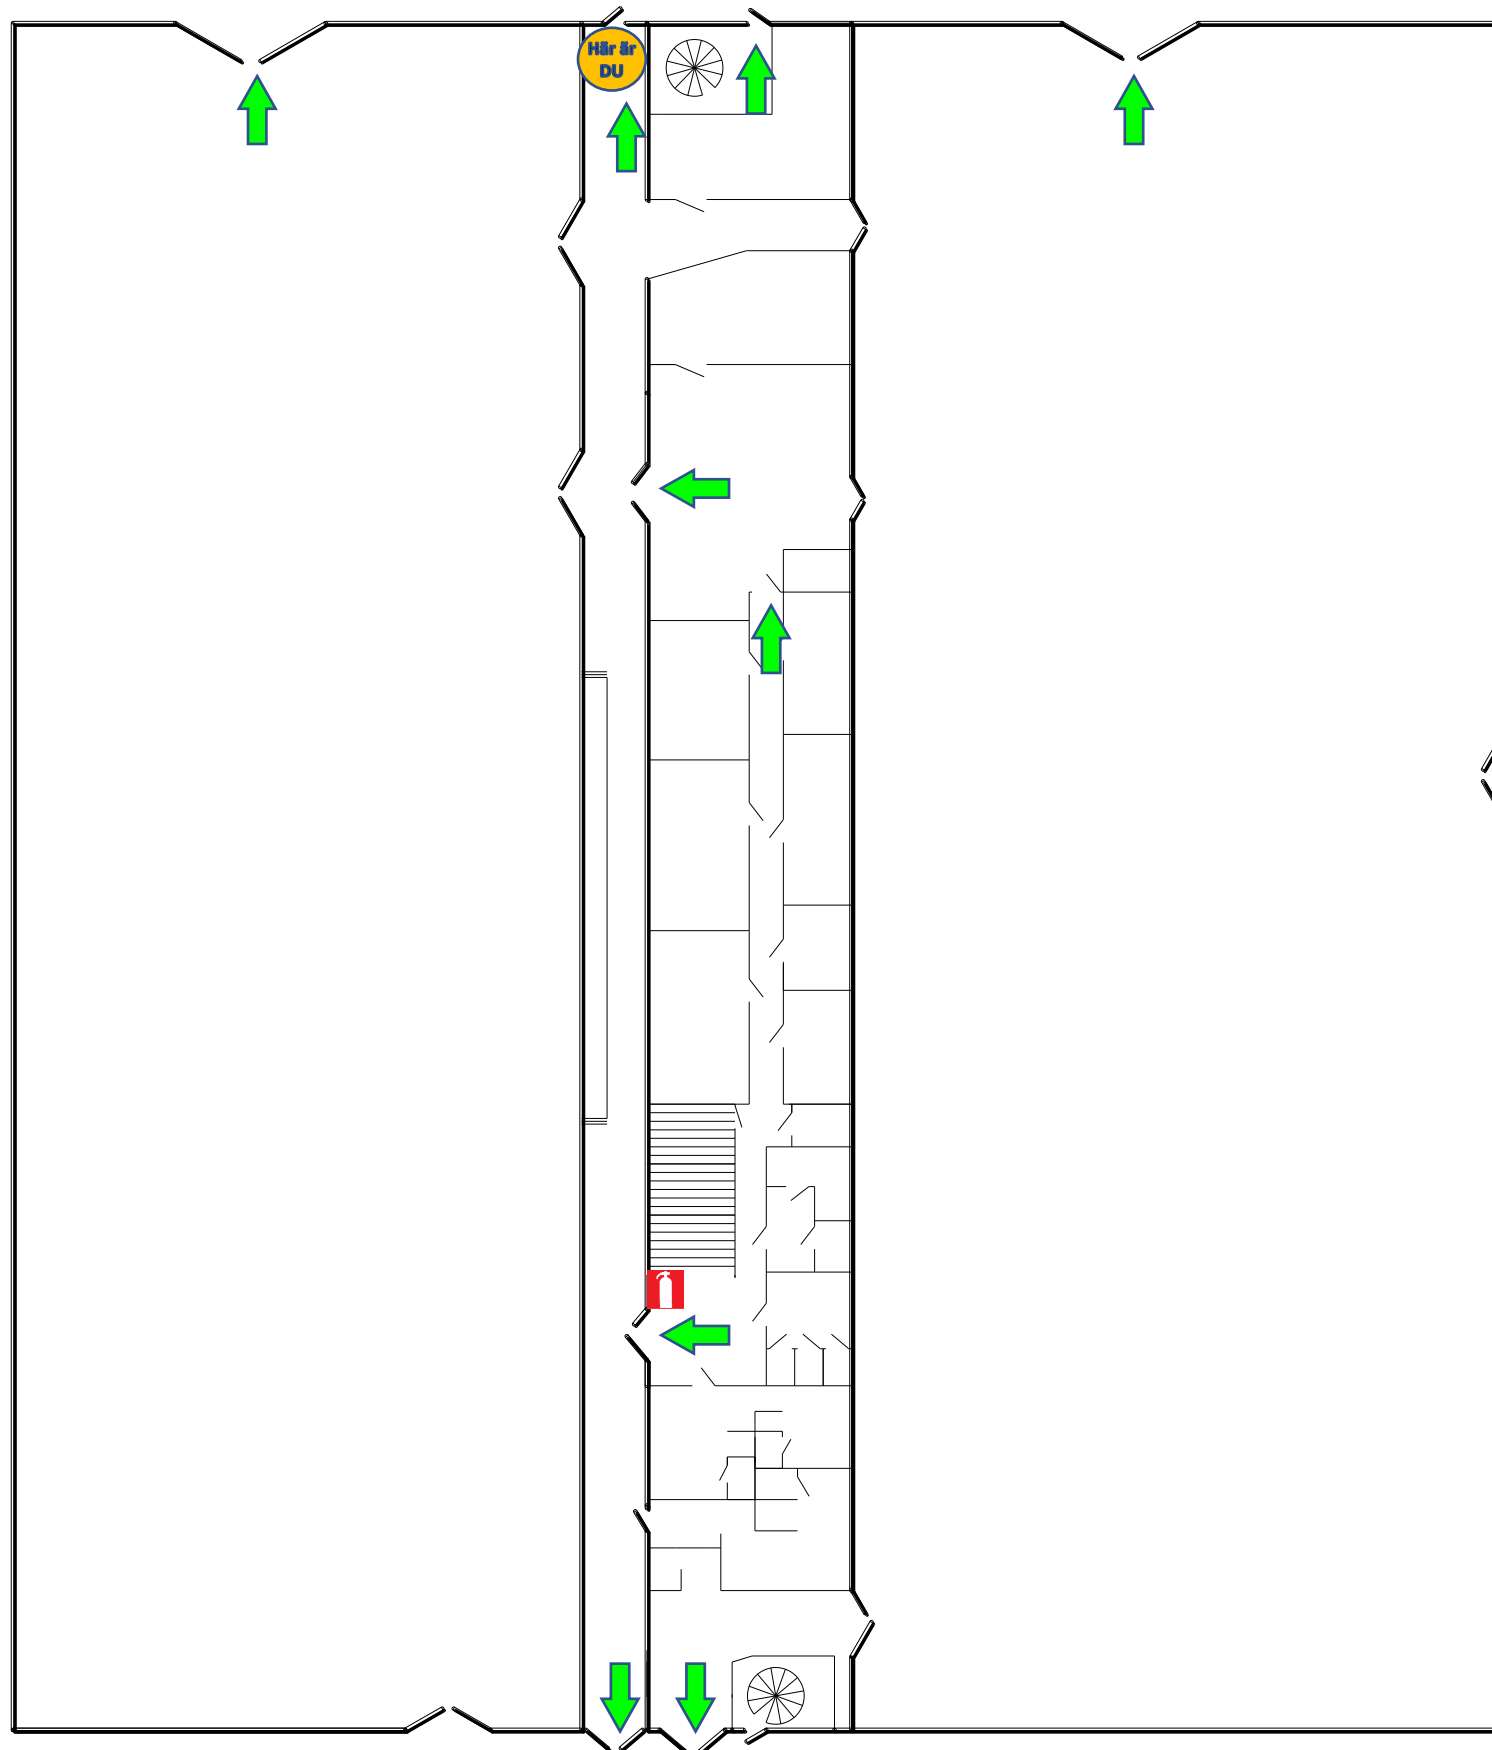

UTRYMNINGSPLAN/EVACUATION PLAN

Vid brand eller annan fara

Rädda de som är i fara

Larma **112**

Adress: **Varbergs Ridklubb**
Kvarnagårdsvägen 2
432 32 Varberg

GPS: La 57.1288, Lo 12.2918

Varna övriga

Släck branden om möjligt

Utrym via närmsta utrymn.väg.

Gå till återsamlingsplatsen vid
Parkeringsplats vid SRG-hagar.

In case of emergency

Save those in danger

Call **112**

Address: **Varbergs Ridklubb**
Kvarnagårdsvägen 2
432 32 Varberg

GPS: La 57.1288, Lo 12.2918

Warn others

Extinguish the fire if possible

Escape via the nearest escape route.

Go to the assembly point,

Parking space at SRG paddocks.

Teckenförklaring / Legend

	Här är DU You are here
	Utrymningsväg Escape route
	Brandsläckare Fire extinguisher
	Brandpost Hydrant
	Återsamlingsplats Assembly point
	Hjärtstartare Defibrillator