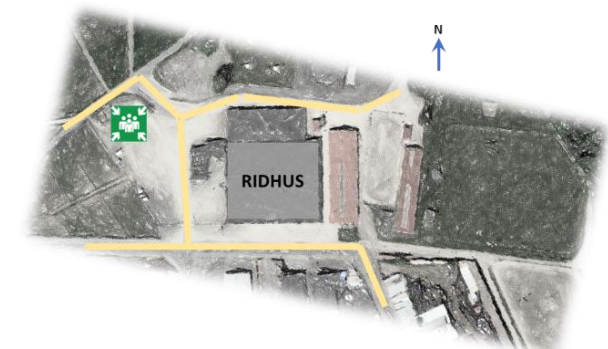

Situationsplan

Upprättad av: Åse Persson

Datum: 2023-11-05