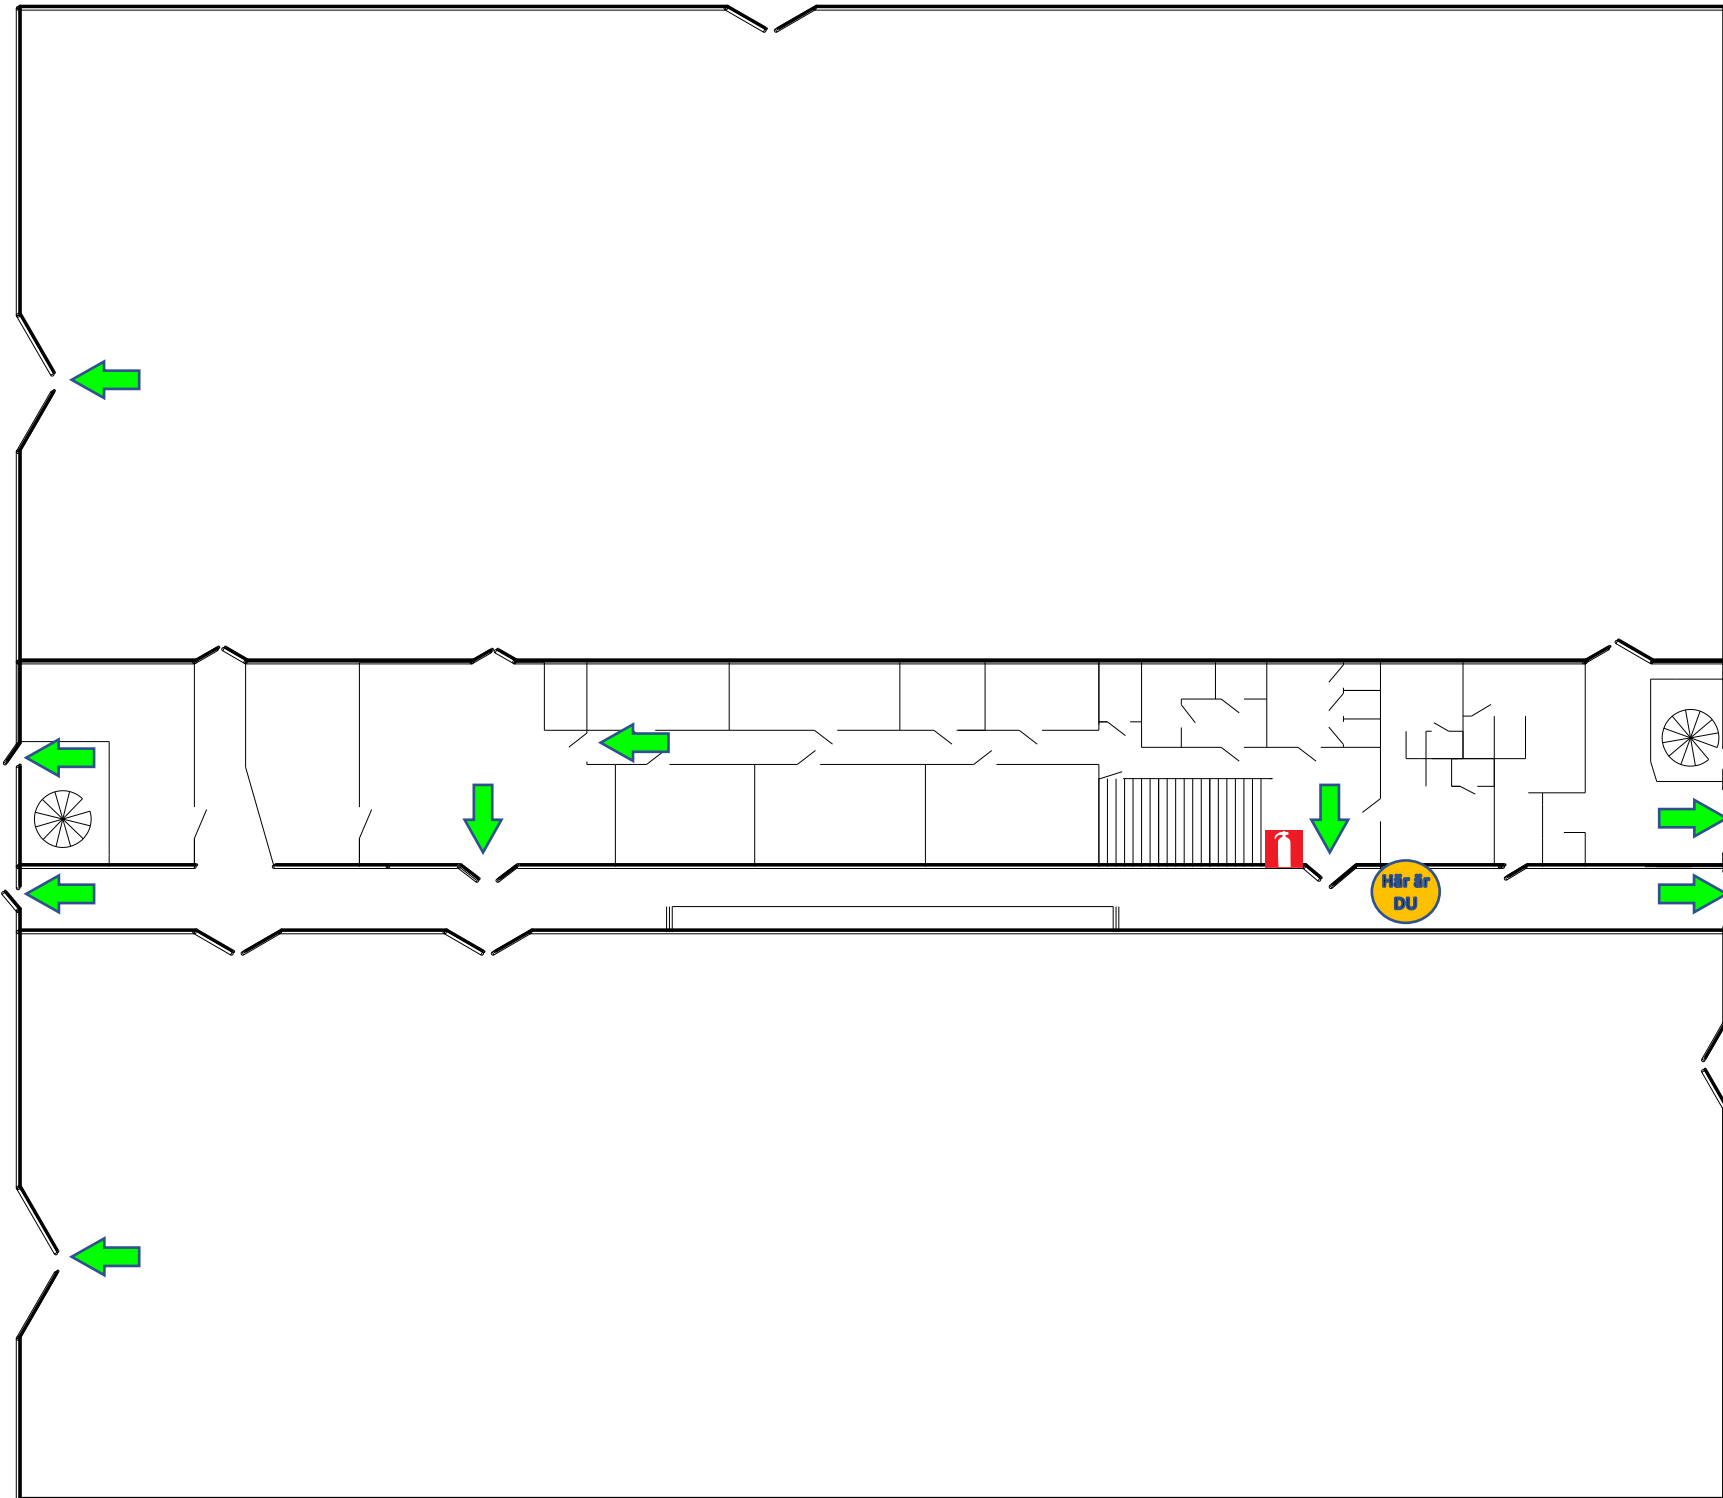

GPS: La 57.1288, Lo 12.2918

Warn others

Extinguish the fire if possible

Escape via the nearest escape

route. Go to the assembly point,

Parking space at SRG paddocks.

Teckenförklaring / Legend

	Här är DU You are here
	Utrymningsväg Escape route
	Brandsläckare Fire extinguisher
	Brandpost Hydrant
	Återsamlingsplats Assembly point
	Hjärtstartare Defibrillator